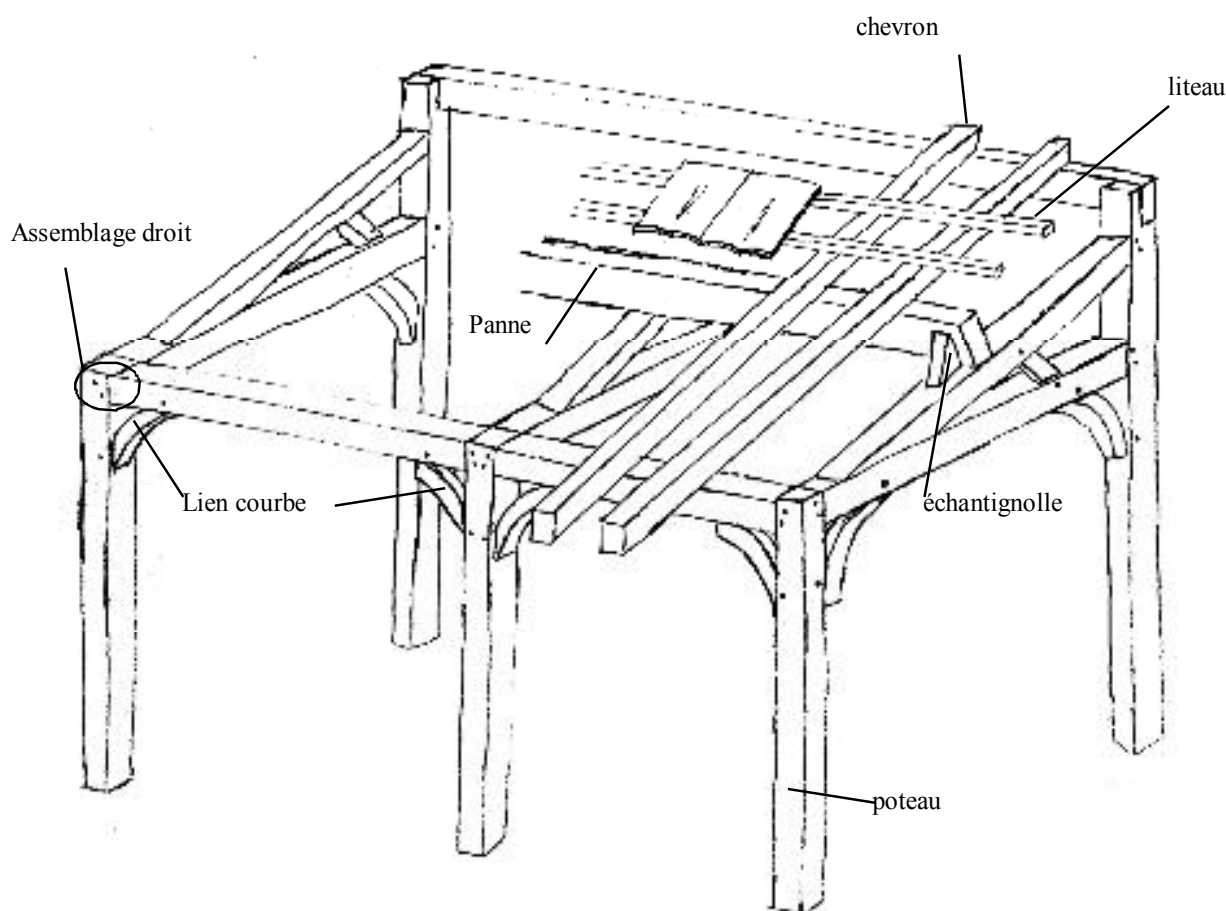

Dumoulin bois

*Tout Parquets Chêne et exotique, bardage, lambris, lames de terrasses
Plan de travail, étagères, marches d'escaliers sur mesures. Bois toutes essences, bois BMT
Vernis, teinte, colle à parquet, accessoire ...
315 avenue du Général de Gaulle 94500 CHAMPIGNY sur MARNE
Tel: 01.47.06.14.72 Fax: 01.48.81.82.72*

DUMOULIN BOIS c'est aussi une conception sur mesure de vos auvents, consoles, portiques, fermes, charpentes, appentis, solivage, entourage de cheminée, etc.
Devis personnalisés sur simple demande par fax, mail ou courrier.