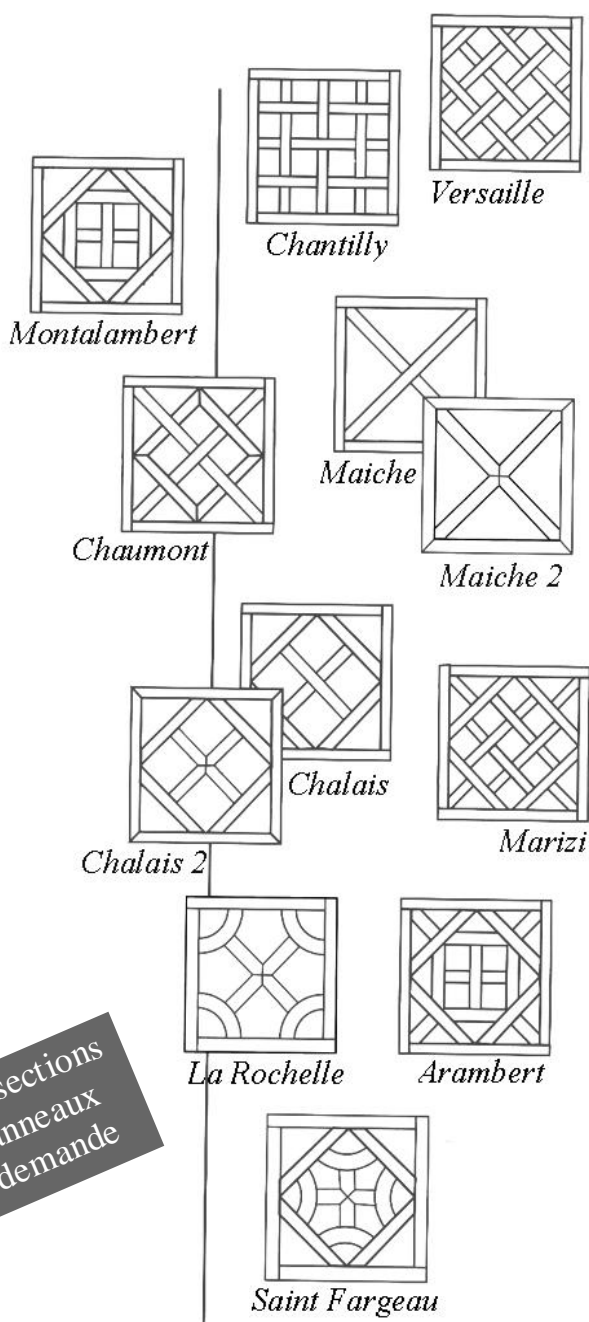

# Dumoulin bois

Tous Parquets Chêne et exotique, bardage, lambris, lames de terrasses  
 Plan de travail, étagères, marches d'escaliers sur mesures. Bois toutes essences, bois BMT  
 Vernis, teinte, colle à parquet, accessoire ...  
 315 avenue du Général de Gaulle 94500 CHAMPIGNY sur MARNE  
 Tel: 01.47.06.14.72 Fax: 01.48.81.82.72

## Les panneaux décoratifs 21 mm

### Panneaux de 980 x 980 mm

Autres sections  
 et panneaux  
 Sur demande

Désignation / Choix	Prix HT/Panneau
<b>Versailles</b>	
Premier PR	248,00
Rustique RU	216,00
<b>Chantilly</b>	
Premier PR	205,00
Rustique RU	177,00
<b>Montalambert</b>	
Premier PR	248,00
Rustique RU	216,00
<b>Maiche</b>	Maiche 2 + 10%
Premier PR	220,00
Rustique RU	172,00
<b>Chaumont</b>	
Premier PR	248,00
Rustique RU	216,00
<b>Chalais</b>	Chalais 2 + 10 %
Premier PR	248,00
Rustique RU	216,00
<b>Marizy</b>	
Premier PR	248,00
Rustique RU	216,00
<b>Arambert</b>	
Premier PR	248,00
Rustique RU	216,00
<b>La rochelle</b>	
Premier PR	397,00
Rustique RU	362,00
<b>St Fargeau</b>	
Premier PR	397,00
Rustique RU	362,00