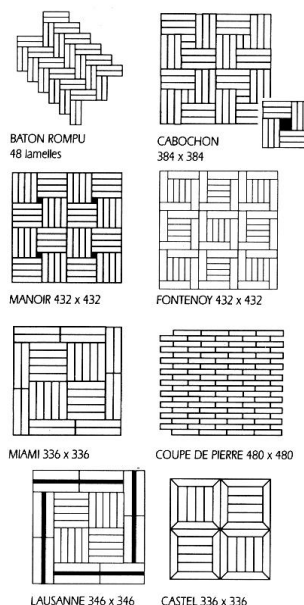

Dumoulin bois

Tous Parquets Chêne et exotique, bardage, lambris, lames de terrasses
Plan de travail, étagères, marches d'escaliers sur mesures. Bois toutes essences, bois BMT

Vernis, teinte, colle à parquet, accessoire ...

315 avenue du Général de Gaulle 94500 CHAMPIGNY sur MARNE

Tel: 01.47.06.14.72 Fax: 01.48.81.82.72

Les parquets 8 mm à coller

Les mosaïques 8 mm (colis indivisible)

Modèle A
480 x 480

Modèle B
500 x 500

Modèle C
640 x 320

Modèle	choix	Surf. colis	Prix HT € / m ²
A: damier 120/5	PR	3,69 m ²	24,65
	RU	3,69 m ²	17,90
A: damier 120/6	PR	3,69 m ²	31,45
A: damier 96/4	PR	3,69 m ²	34,85
	RU	3,69 m ²	21,70
Supplément pour liège 2 mm collé sous parquet 120/5 en usine			9,20
B: damier 125/5	PR	4,00 m ²	37,35
	RU	4,00 m ²	23,60
C: damier 160/7	PR		21,95

Les décoratifs 8 mm (colis indivisibles)

Modèle	choix	Surf. colis	Prix HT € / m ²
Bâton rompu	PR	2,21 m ²	32,10
	RU	2,21 m ²	22,15
Cabochoon	PR	2,36 m ²	32,65
Manoir	PR	2,99 m ²	32,65
Fontenoy	PR	2,99 m ²	34,95
Miami	PR	1,81 m ²	34,95
Coupe de pierre	PR	3,69 m ²	31,75
Lausanne	PR	1,92 m ²	51,60
Castel	PR	1,81 m ²	55,95