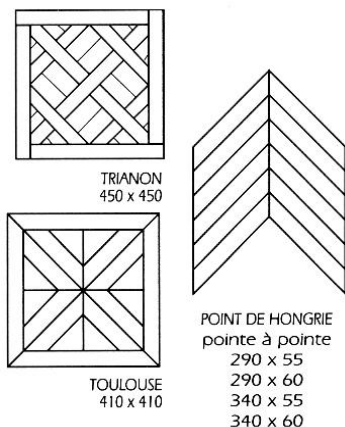

Parquets chêne 10 mm à coller

Les prestiges 10 mm (colis indivisible)

Modèle	choix	Surf. colis	Prix ht€/m²
Trianon	PR	2,63 m²	103,80
Point de Hongrie	PR	2,49 m²	60,40
Toulouse	PR	2,19 m²	98,55

Les parquet 10 mm (Epaisseur réelle: 9,5mm)

Largeur	Lg	choix	Prix ht €/m²
70 mm	300 à 600 mm	PR RU	44,60 38,05

Colis indivisible

Possibilité de brossage et huilage.