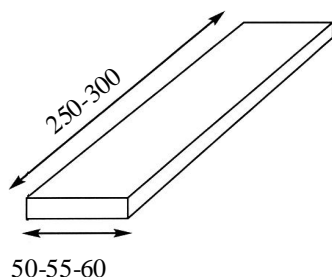

### Les parquet 10 mm (Epaisseur réelle: 9,5mm)

Largeur	Lg	choix	Prix ht €/m <sup>2</sup>
<b>70 mm</b>	300 à 600 mm	PR RU	44,60 38,05

Colis indivisible

Possibilité de brossage et huilage.

### Les planchettes 10 mm (colis indivisibles)

Modèle	choix	Prix ht€/m <sup>2</sup>
<b>Long: 250 ou 300 mm</b> <b>Larg: 50, 55 ou 60 mm</b>	PR	28,60
	RU	21,65
	NA	20,20
	Déclassé	15,40
Supplément d'assemblage sur filet en coupe de pierre ou bâton rompu.		+ 5,90