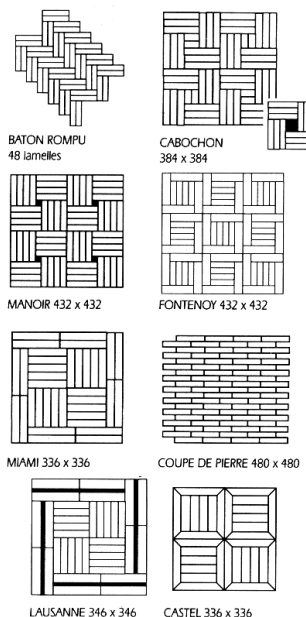

Les parquets 8 mm à coller

Les mosaïques 8 mm (colis indivisible)

Modèle A
480 x 480

Modèle B
500 x 500

Modèle C
640 x 320

Modèle	choix	Surf. colis	Prix HT € / m ²
A: damier 120/5	PR	3,69 m ²	50,60
	RU	3,69 m ²	35,30
A: damier 120/6	PR	3,69 m ²	55,60
A: damier 96/4	PR	3,69 m ²	65,70
B: damier 125/5	PR	4,00 m ²	59,25
C: damier 160/7	PR		33,70

Les décoratifs 8 mm (colis indivisibles)

Modèle	choix	Surf. colis	Prix HT € / m ²
Bâton rompu	PR	2,21 m ²	53,30
Cabochoon	PR	2,36 m ²	56,05
Manoir	PR	2,99 m ²	56,05
Fontenoy	PR	2,99 m ²	56,05
Miami	PR	1,81 m ²	56,05
Coupe de pierre	PR	3,69 m ²	53,10
Lausanne	PR	1,92 m ²	95,05
Castel	PR	1,81 m ²	104,30