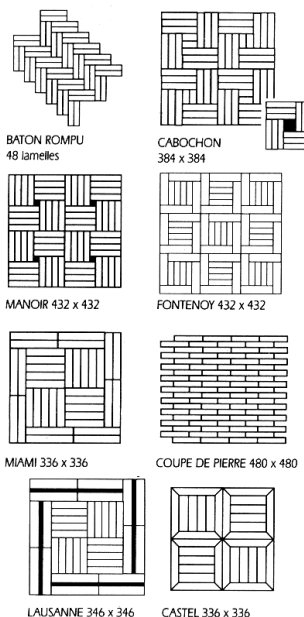

## Les parquets 8 mm à coller

### Les mosaïques 8 mm (colis indivisible)

Modèle A  
480 x 480

Modèle B  
500 x 500

Modèle C  
640 x 320

Modèle	choix	Surf. colis	Prix HT € / m <sup>2</sup>
A: damier 120/5	PR	3,69 m <sup>2</sup>	33,85
	RU	3,69 m <sup>2</sup>	23,55
A: damier 120/6	PR	3,69 m <sup>2</sup>	44,65
A: damier 96/4	PR	3,69 m <sup>2</sup>	50,65
	RU	3,69 m <sup>2</sup>	29,60
B: damier 125/5	PR	4,00 m <sup>2</sup>	48,40
	RU	4,00 m <sup>2</sup>	32,65
C: damier 160/7	PR		23,55

### Les décoratifs 8 mm (colis indivisibles)

Modèle	choix	Surf. colis	Prix HT € / m <sup>2</sup>
Bâton rompu	PR	2,21 m <sup>2</sup>	43,15
Cabochoon	PR	2,36 m <sup>2</sup>	46,15
Manoir	PR	2,99 m <sup>2</sup>	46,15
Fontenoy	PR	2,99 m <sup>2</sup>	46,15
Miami	PR	1,81 m <sup>2</sup>	46,15
Coupe de pierre	PR	3,69 m <sup>2</sup>	42,35
Lausanne	PR	1,92 m <sup>2</sup>	69,45
Castel	PR	1,81 m <sup>2</sup>	76,25