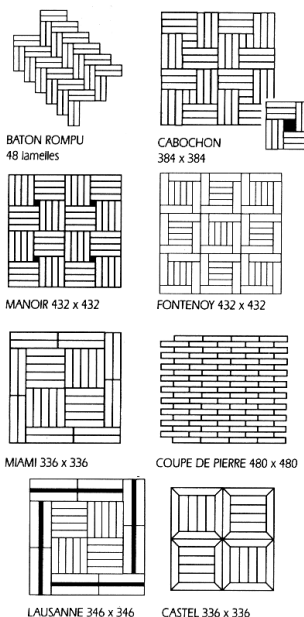

Dumoulin bois

Tous Parquets Chêne et exotique, bardage, lambris, lames de terrasses
 Plan de travail, étagères, marches d'escaliers sur mesures. Bois toutes essences, bois BMT
 Vernis, teinte, colle à parquet, accessoire ...
 315 avenue du Général de Gaulle 94500 CHAMPIGNY sur MARNE
 Tel: 01.47.06.14.72 Fax: 01.48.81.82.72

Les parquets 8 mm à coller

Les mosaïques 8 mm (colis indivisible)

Modèle A
480 x 480

Modèle B
500 x 500

Modèle C
640 x 320

Modèle	choix	Surf. colis	Prix HT € / m ²
A: damier 120/5	PR	3,69 m ²	29,60
	RU	3,69 m ²	20,10
A: damier 120/6	PR	3,69 m ²	41,15
A: damier 96/4	PR	3,69 m ²	45,70
	RU	3,69 m ²	29,60
B: damier 125/5	PR	4,00 m ²	45,05
	RU	4,00 m ²	32,65
C: damier 160/7	PR		22,15

Les décoratifs 8 mm (colis indivisibles)

Modèle	choix	Surf. colis	Prix HT € / m ²
Bâton rompu	PR	2,21 m ²	40,35
Cabochoon	PR	2,36 m ²	44,30
Manoir	PR	2,99 m ²	44,30
Fontenoy	PR	2,99 m ²	44,30
Miami	PR	1,81 m ²	44,30
Coupe de pierre	PR	3,69 m ²	40,30
Lausanne	PR	1,92 m ²	65,40
Castel	PR	1,81 m ²	73,25