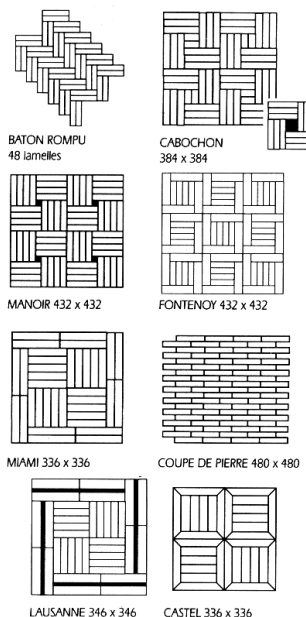

Les parquets 8 mm à coller

Les mosaïques 8 mm (colis indivisible)

Modèle A
480 x 480

Modèle B
500 x 500

Modèle C
640 x 320

Modèle	choix	Surf. colis	Prix HT € / m ²
A: damier 120/5	PR	3,69 m ²	34,70
	RU	3,69 m ²	24,35
A: damier 120/6	PR	3,69 m ²	47,60
A: damier 96/4	PR	3,69 m ²	53,65
	RU	3,69 m ²	-
B: damier 125/5	PR	4,00 m ²	51,00
	RU	4,00 m ²	37,15
C: damier 160/7	PR		24,30

Les décoratifs 8 mm (colis indivisibles)

Modèle	choix	Surf. colis	Prix HT € / m ²
Bâton rompu	PR	2,21 m ²	45,70
Cabochoon	PR	2,36 m ²	49,00
Manoir	PR	2,99 m ²	49,00
Fontenoy	PR	2,99 m ²	49,00
Miami	PR	1,81 m ²	49,00
Coupe de pierre	PR	3,69 m ²	45,70
Lausanne	PR	1,92 m ²	75,45
Castel	PR	1,81 m ²	82,75