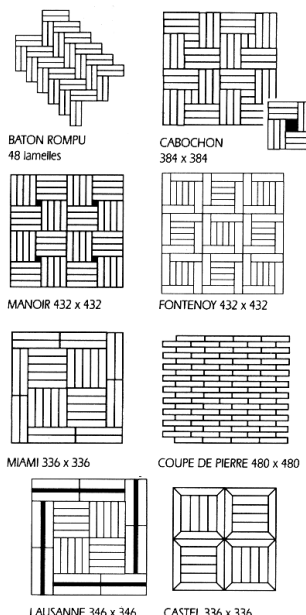

Dumoulin bois

Tous Parquets Chêne et exotique, bardage, lambris, lames de terrasses
 Plan de travail, étagères, marches d'escaliers sur mesures. Bois toutes essences, bois BMT
 Vernis, teinte, colle à parquet, accessoire ...
 315 avenue du Général de Gaulle 94500 CHAMPIGNY sur MARNE
 Tel: 01.47.06.14.72 Fax: 01.48.81.82.72

Les parquets 8 mm à coller

Les mosaïques 8 mm (colis indivisible)

Modèle A
480 x 480

Modèle B
500 x 500

Modèle C
640 x 320

Modèle	choix	Surf. colis	Prix HT € / m ²
A: damier 120/5	PR	3,69 m ²	41,90
	RU	3,69 m ²	28,85
A: damier 120/6	PR	3,69 m ²	52,85
A: damier 96/4	PR	3,69 m ²	61,05
B: damier 125/5	PR	4,00 m ²	55,80
C: damier 160/7	PR		30,15

Les décoratifs 8 mm (colis indivisibles)

Modèle	choix	Surf. colis	Prix HT € / m ²
Bâton rompu	PR	2,21 m ²	50,15
Cabochoon	PR	2,36 m ²	53,35
Manoir	PR	2,99 m ²	53,35
Fontenoy	PR	2,99 m ²	53,35
Miami	PR	1,81 m ²	53,35
Coupe de pierre	PR	3,69 m ²	50,55
Lausanne	PR	1,92 m ²	86,55
Castel	PR	1,81 m ²	94,90